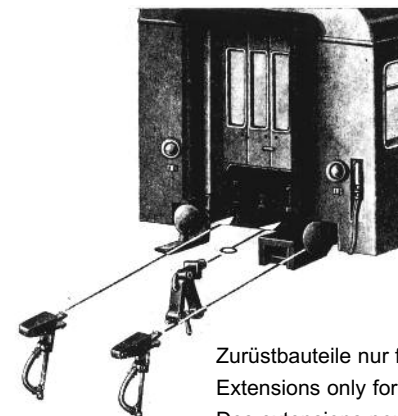

订购配件时请附上完整的配件号码。注：这个模型，只有以下配件可订购！

Reisezugwagen (Rekowagen)

Reko Coach

Voiture voyageurs

乘客车

包装及说明书内包含重要信息, 请保留备用

Zurüstteile anbringen /
Attaching extensions /
Extensions de fixation /
一些出厂时带的扩展配件

Beiliegende Starrkupplung nur anbringen, wenn die Rekowagen im geschlossenen Zugverbund laufen!
Attach couplings only when carriages are part of a train!

Fixez les raccords seulement quand les voitures font partie d'un train!

联轴器连接，只有当车厢是火车的一部分！

 
Sekundenkleber / Glue /
Colle instantanée / 强力胶

Zurüstbauteile nur für Vitrinenmodelle oder am Zugende anbringen /
Extensions only for display case models or at the end of the last car of a train /
Des extensions pour les modèles de vitrine ou à la fin de la dernière voiture d'un train / 仅用于展览模型或用于火车最后车厢的尾部的附件