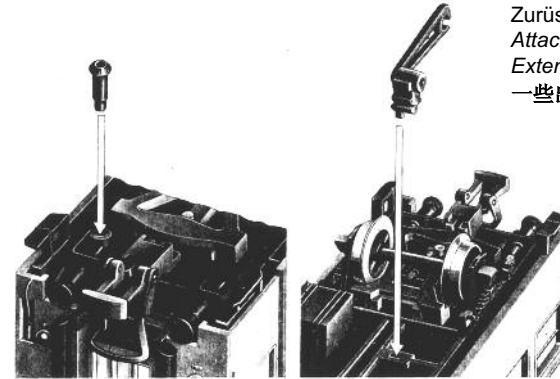

订购配件时请附上完整的配件号码。注：这个模型，只有以下配件可订购！

Reisezugwagen (Rekowagen)

Reko Coach

Voiture voyageurs

乘客车

包装及说明书内包含重要信息, 请保留备用

Zurüstteile anbringen /
Attaching extensions /
Extensions de fixation /
一些出厂时带的扩展配件

Beiliegende Starrkupplung nur anbringen, wenn die Rekowagen im geschlossenen Zugverbund laufen!
Attach couplings only when carriages are part of a train!

Fixez les raccords seulement quand les voitures font partie d'un train!

联轴器连接，只有当车厢是火车的一部分！

 
Sekundenkleber / Glue /
Colle instantanée / 强力胶

Zurüstbauteile nur für Vitrinenmodelle oder am Zugende anbringen /
Extensions only for display case models or at the end of the last car of a train /
Des extensions pour les modèles de vitrine ou à la fin de la dernière voiture d'un train / 仅用于展览模型或用于火车最后车厢的尾部的附件